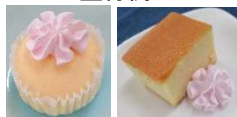

冷凍

70788487

スカーフード工業㈱

ホイップ 桜  
600ml/袋

国産のサクラエキス使用。春メニューを彩る淡いピンク色が特徴のホイップクリームです。

盛付例

ア 乳成分

冷凍